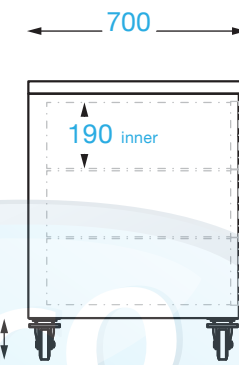

COFFEE CART 700mm DEEP

This 700 mm cabinet range is modular to the Brayco 700 mm deep sinks and splashbacks.

700 SERIES COFFEE CART

Overall Dimensions:

1600 (w) x 700 (d) x 900 mm (h)

Shipping Dimensions:

1600 (w) x 700 (d) x 900 mm (h)

Shipping Weight: 91 kg

Material:

Top: 1 mm 304 grade stainless steel

Door / Side / Internal:

0.8 mm 430 grade stainless steel

PRODUCT CODE: COFFEECART

Brayco Stainless Steel is made from 95% recycled materials

FEATURES AND BENEFITS

- High Grade Stainless Steel.
- Castors or Feet: Choose from adjustable feet or lockable castors.
- Construction: Our units are fully stainless steel. Very sturdy.
- Doors: Single hinged door.
- 3 Drawers: Deep drawers that can hold everything you need.
- Solid Drawer Runners: Drawers are mounted on strong solid runners.
- Rear Vents: Designed to release heat from the fridge's cooling unit.
- Supplied Fully Assembled: Simply attach feet/castors. No extra cost.

ADDITIONAL ITEMS

- Splashback Extension: Fix to the back and/or side of your cabinet.
- Overshelves: 2 tier overshelves sit on top of bench.

FRONT

SIDE

TOP

COMPONENTS

	Drawers	3 (Internal: 415 x 570 x 190 mm)
	Door	Single door
	Fridge ventilation	Rear ventilation
	Castors	4 x lockable castors
	Adjustable feet	up to 55 mm

These products are compliant with all applicable Australian health department regulations.

It is important that your stainless steel is kept clean to extend the lifetime of the product.

Brisbane • Sydney • Melbourne • Hobart • Adelaide • Perth • Auckland
For more info please contact your nearest Brayco Branch 1300 272 926 | brayco.com.au